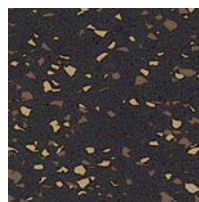

REGUPOL EQUILINE ALLROUND

REGUPOL EQUILINE ALLROUND

**Applications :**

revêtement de sol pour box, couloir, écurie ouverte, box de lavage et clinique équine

Matériau :

liants au PUR, composants en caoutchouc synthétique

Couleurs :

mélange de couleurs standard avec noir, brun et jaune terre, autres couleurs sur demande

Accessories :

Nous vous fournissons également l'adhésif adéquat sur demande.

Pouvoir antidérapant :

R 10

Propriétés particulières et avantages :

Installation :

Collé sur toute sa surface sur béton / asphalte. Peinte de 1,5 - 2 % vers le drainage nécessaire.

Durabilité :

Nos **sols pour chevaux REGUPOL** comportent plus de 20 % de matières premières recyclées ; de plus, ils ont obtenu le label «Recycled Product » de l'initiative New Life.

Perméabilité à l'eau :

pratiquement imperméable à l'eau

noir, brun et jaune terre [3285]

D'autres couleurs sont disponibles.

Des écarts de couleur sont possibles lors de l'impression de la brochure et d'un lot à l'autre.