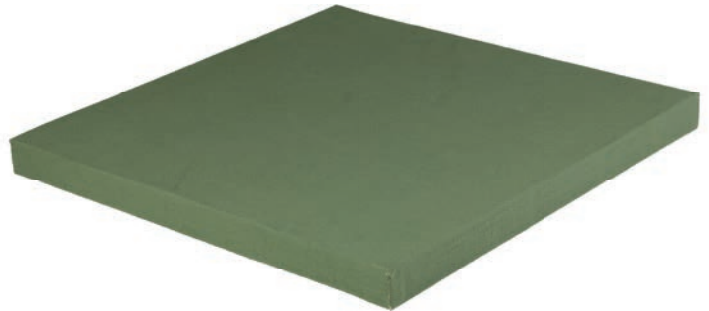

## REGUPOL TATAMI AIKIDO

**Conception :**

Noyau en mousse composite spécialement mis au point avec tissu de revêtement de grande qualité 100 % coton, face inférieure en matériau antidérapant

**Applications :**