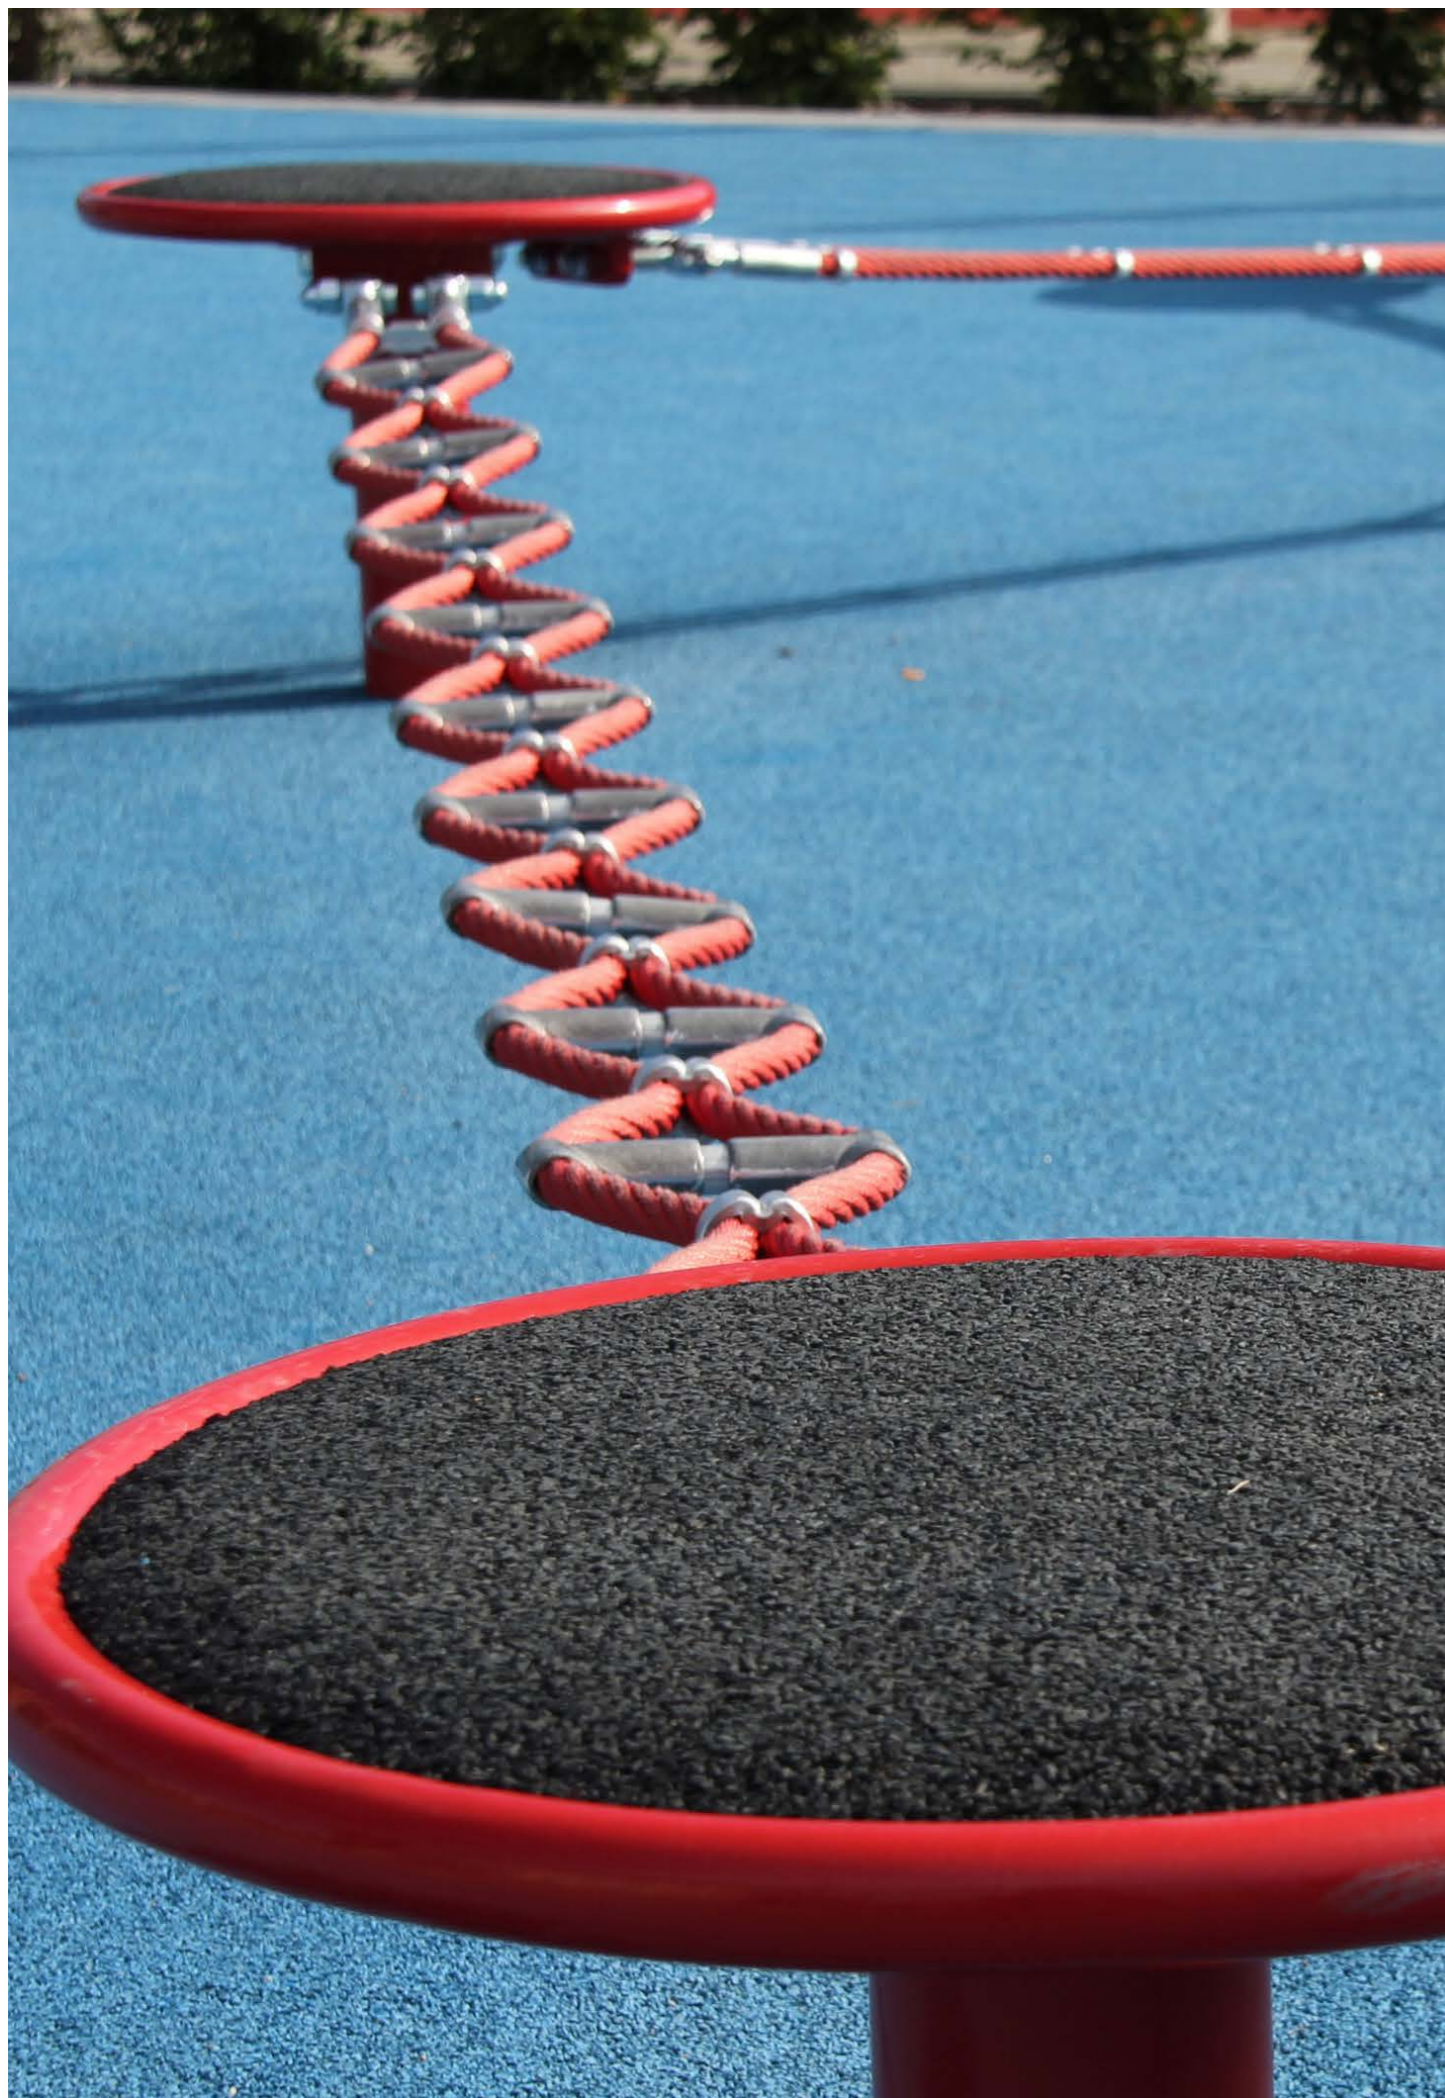

NOTRE SOL POUR SE BALANÇER, REBONDIR, GLISSER

Amortisseur :

Se balancer, rebondir ou glisser : voilà qui met les enfants en joie. Pour ne pas gâcher l'ambiance et permettre aux enfants de jouer comme bon leur semble, nous avons créé le sol de sécurité REGUPOL playfix, un support résistant à l'usure et au pouvoir amortissant constant.

Qu'ils soient posés dans des aires de jeu ou de loisirs ou des cours d'école, nos **sols de sécurité REGUPOL playfix** offrent un support sécurisé et parfaitement accessible partout où le risque de blessure en cas de chute est élevé. Éprouvé et certifié, leur pouvoir amortissant est une garantie de sécurité sur l'ensemble de l'aire de jeu.

Dalles d'extérieur

Amortisseuses | Durables | Différentes épaisseurs | Hauteur de chute maximale de 3,00 m

Nos produits : REGUPOL playfix FX, REGUPOL playfix FXG, REGUPOL playfix funtastic

Revêtement d'extérieur

Revêtement de sol sans joints avec d'innombrables configurations possibles | Sécurisé et durable | Différentes hauteurs de montage | Hauteur de chute maximale de 3,00 m

Nos produits : REGUPOL playfix fun, REGUPOL playfix structure