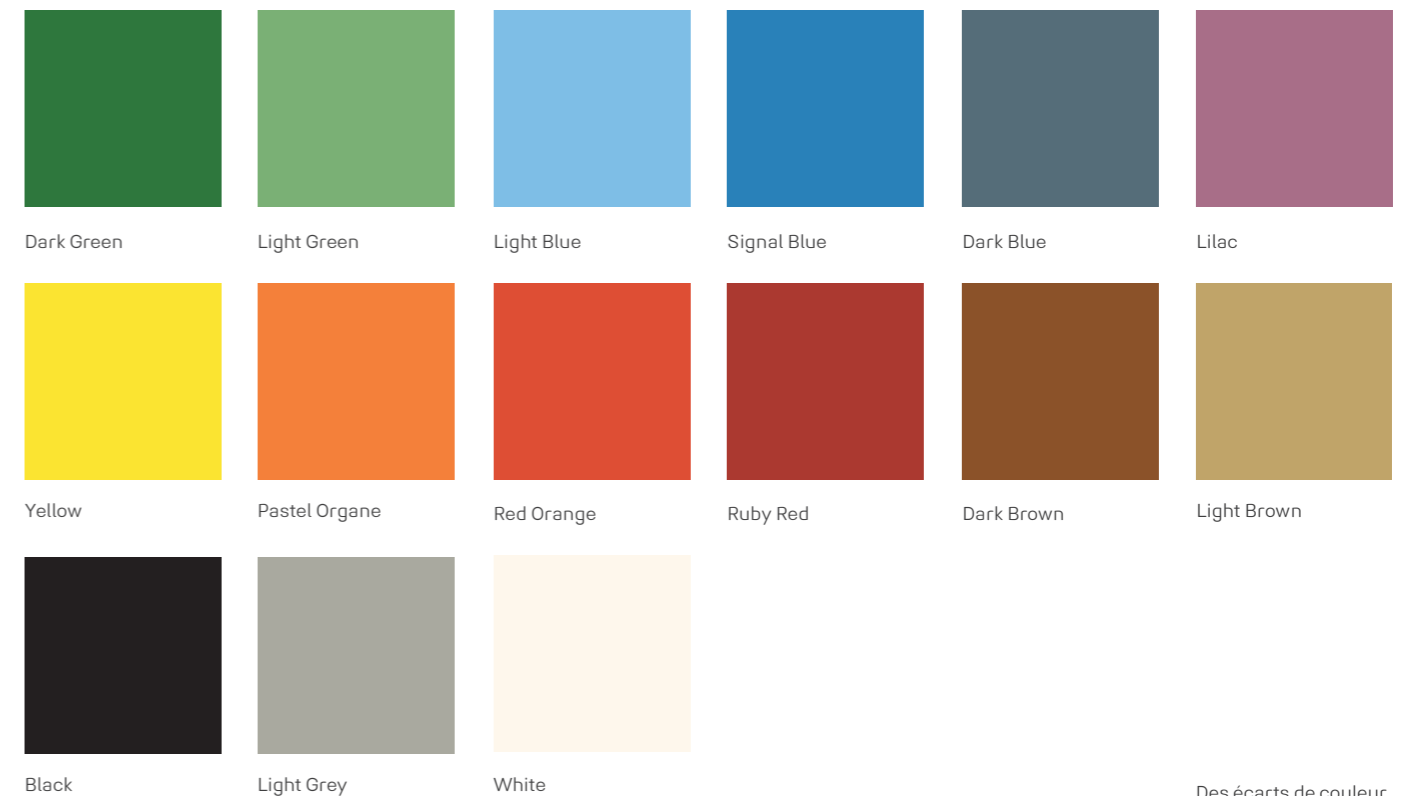

Couleurs pour délimitations et modèles

Des écarts de couleur sont possibles lors de l'impression de la brochure et d'un lot à l'autre.