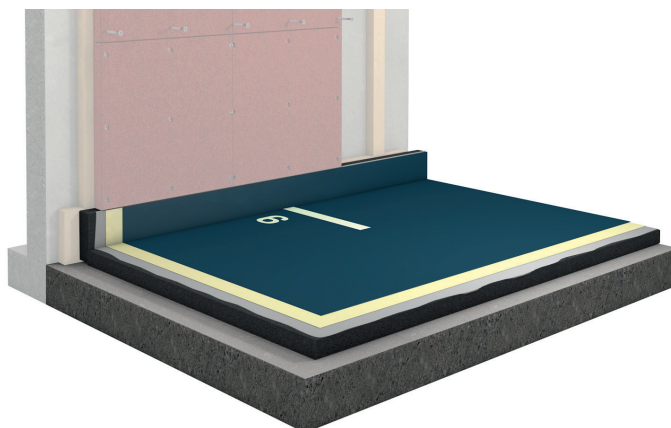

REGUPOL BALLISTIC FH45**Domaine d'application :**

Sols d'intérieur

Matériau :

Liant en polyuréthane, composants en caoutchouc synthétique, revêtement en polyuréthane

Épaisseur :

45 mm

Dimensions :

au choix

Poids :

Environ 40 kg/m²

Essais de tirs :

Essais réalisés avec divers calibres

Comportement électrostatique :

< 2 kV conformément à la norme EN 1815

Pouvoir antidérapant :

R 10 fortement antidérapant, au sens de la norme DIN 51130

Installation :

Notre équipe d'installation spécialement formée installe le sol chez le client.

Durabilité :

Nos sols de sécurité **REGUPOL pour installations de tir** ont été qualifiés de « meilleur produit recyclé » par l'initiative NEW LIFE. Ce prix est décerné uniquement aux produits issus à plus de 80 % du recyclage.